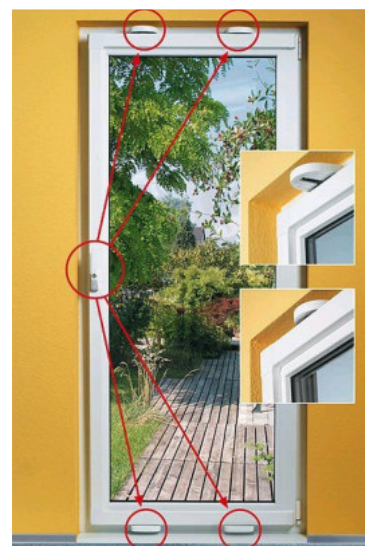

Montage 239,-

Technik:

Mit einem Griff 4 fach verriegelt!

Ab einer Fensterhöhe über 1,5 m, und/oder einer Fensterbreite über 1 m, wird die 4-Punkt-Sicherung empfohlen.

Montage 199,-

104-073649	System mit 3 Fixierpunkten braun	299,00
104-073632	System mit 3 Fixierpunkten weiß	299,00
104-073656	Zusatz-Sicherungspunkt braun	94,00
104-073663	Zusatz-Sicherungspunkt weiß	94,00
104-073000	Zusatz-Set Bandseitenabdeckung braun	83,00
104-073001	Zusatz-Set Bandseitenabdeckung weiß	83,00
104-073670	Stangenset 2x75/2x1,18cm braun	83,00
104-073694	Stangenset 2x75/2x1,60cm braun	99,00
104-073724	Stangenset 2x118/2x1,18cm braun	99,00
104-073687	Stangenset 2x75/2x1,18cm weiß	83,00
104-073700	Stangenset 2x75/2x1,60cm weiß	99,00
104-073717	Stangenset 2x118/2x1,18cm weiß	99,00