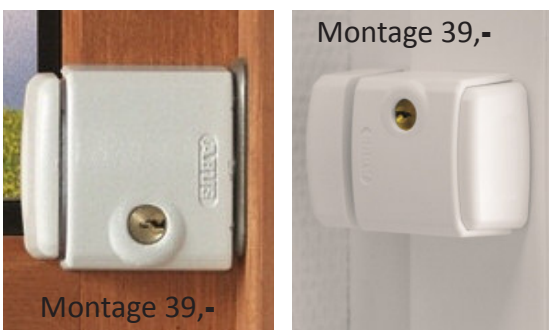

Montage 39,-

Montage 39,-

Fensterzusatzschloss

FTS 3002 für nach außen, FTS 3003 für nach innen öffnende Fenster und Fenstertüren, verriegeln ohne Schlüssel

104-353444	FTS 3002 weiß	36,00
104-353437	FTS 3002 braun	36,00
104-284090	FTS 3003 weiß	45,00
104-284106	FTS 3003 braun	45,00