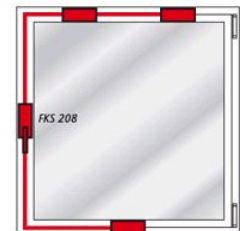

### Technik:

**Mit einem Griff 4 fach verriegelt!**

Ab einer Fensterhöhe über 1,5 m, und/oder einer Fensterbreite über 1 m, wird die 4-Punkt-Sicherung empfohlen.

104-073649	System mit 3 Fixierpunkten braun	299,00
104-073632	System mit 3 Fixierpunkten weiß	299,00
104-073656	Zusatz-Sicherungspunkt braun	94,00
104-073663	Zusatz-Sicherungspunkt weiß	94,00
104-073000	Zusatz-Set Bandseitenabdeckung braun	83,00
104-073001	Zusatz-Set Bandseitenabdeckung weiß	83,00
104-073670	Stangenset 2x75/2x1,18cm braun	83,00
104-073694	Stangenset 2x75/2x1,60cm braun	99,00
104-073724	Stangenset 2x118/2x1,18cm braun	99,00
104-073687	Stangenset 2x75/2x1,18cm weiß	83,00
104-073700	Stangenset 2x75/2x1,60cm weiß	99,00
104-073717	Stangenset 2x118/2x1,18cm weiß	99,00