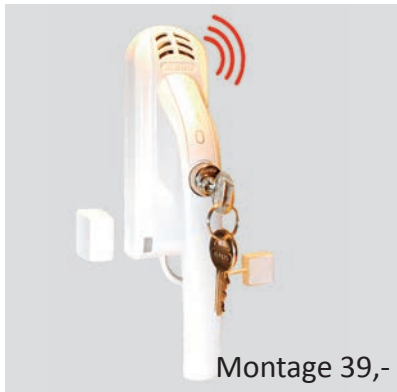

Montage 39,-

abschließbarer Fenstergriff mit Alarm

Elektronische Überwachung von Fenstern und Fenstertüren- alarmiert bereits bei dem Versuch des Einbruchs (Magnetfeldsensorik- pat.pend.)
Fehlalarm sicher- keine Auslösung des Alarms durch starken Wind, LKW, Ball, ect.
Handelsübliche Alkaline-Batterien (AAA), austauschbar, Batterielaufzeit bis zu 2 Jahren

ALARM 110 dBA laut

Glasbruchmelder optional erhältlich

104-56799	weiß rechts	149,00
104-56804	weiß links	149,00