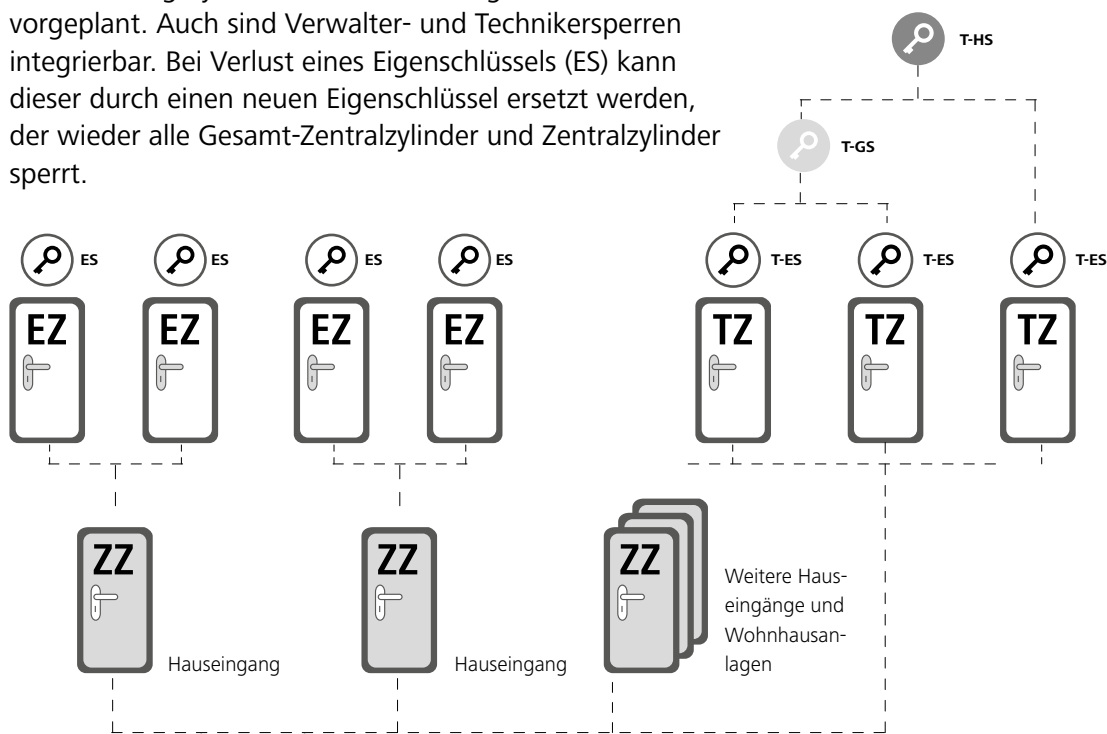

### **Hangschloss**

auch externe Objekte effizient in die Schließanlage integrieren

# 4KS. Schließanlagen & Struktur

Schließpläne erarbeitet EVVA mit seinen Projektpartnern seit beinahe 100 Jahren mit viel Know-how und großem Erfolg.

4KS ist durch seine Ausrechnungsstärke für hochkomplex strukturierte Schließanlagen geeignet. Mit seinen Codierungs-Merkmalen wie Längsprofil, Kurvenabfrage und innenliegenden Abfrageelementen können auch Ausnahmen in der Schließhierarchie berücksichtigt werden.

## Beispiel Wohnhausanlage

Für Wohnungszyylinder sind Schließanlagen-Reserven vorgeplant. Auch sind Verwalter- und Technikersperren integrierbar. Bei Verlust eines Eigenschlüssels (ES) kann dieser durch einen neuen Eigenschlüssel ersetzt werden, der wieder alle Gesamt-Zentralzylinder und Zentralzylinder sperrt.