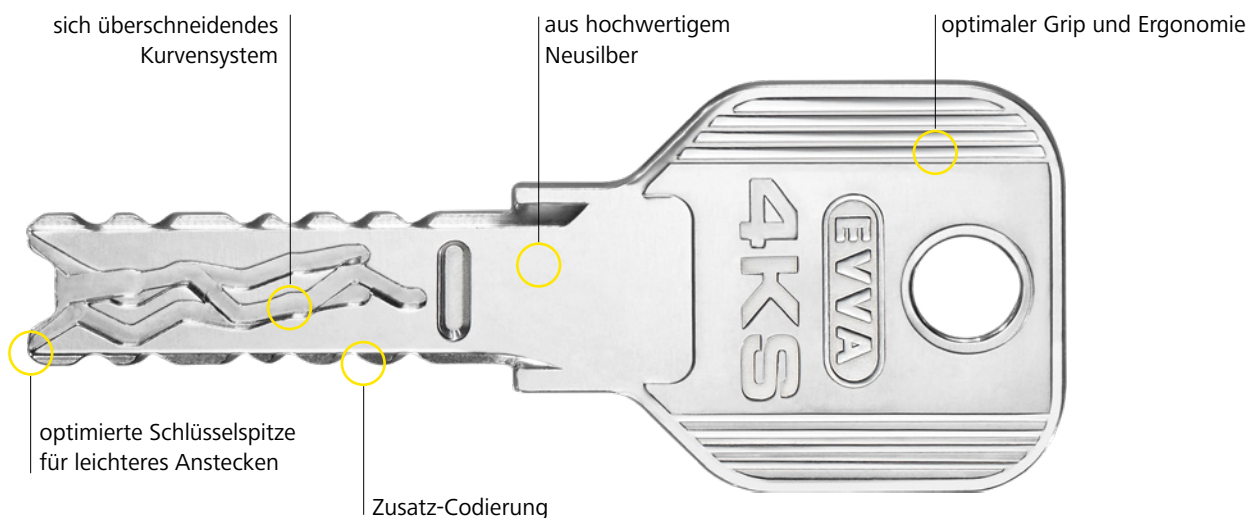

### Das Zutrittssystem für hochkomplex strukturierte Schließanlagen

4KS ist ideal für Schließanlagen mit hoch komplexem Aufbau und einer enormen Vielzahl an unterschiedlichen Nutzergruppen. Beispielsweise in Universitäten, Einkaufszentren, Handelsketten und Industrieunternehmen. Gemeinsam mit seinen qualifizierten Partnern stattet EVVA seit hundert Jahren Objekte weltweit mit Sicherheitstechnik aus.

# 4KS. Ein System, viele Details

Anders als bei anderen Schließsystemen werden die Sperrelemente im 4KS-Zylinder über die Kurvenfräsung am Schlüssel bewegt. Insgesamt 12 ungedeferte, massive Sperrstifte werden über Zwangssteuerung der 6 Schlüsselkurven in bestimmte Positionen gebracht und über 2 Druckschieber abgefragt. Der Schlüssel ist aufgrund der sich überschneidenden Kurvenfräsung praktisch nicht zu manipulieren.