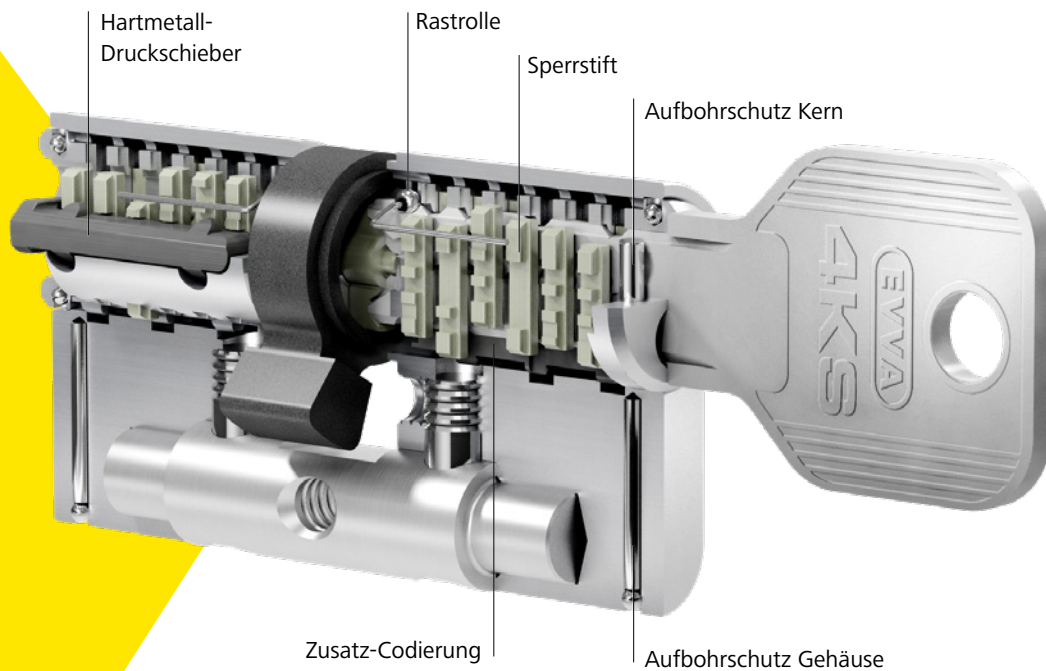

Rundum geschützt

Nachschlüssel, Nachzylinder sowie Schließpläne sind bei berechtigten EVVA-Partnern und nur mit entsprechendem Legitimationsnachweis, der EVVA-Sicherungskarte, erhältlich.

Profitieren Sie von den Sicherheitsmerkmalen

Die verlässlichen Technologien des 4KS-Zylinders bieten einen nachhaltigen Schutz gegen illegale Öffnungsmethoden.

* In Vorbereitung