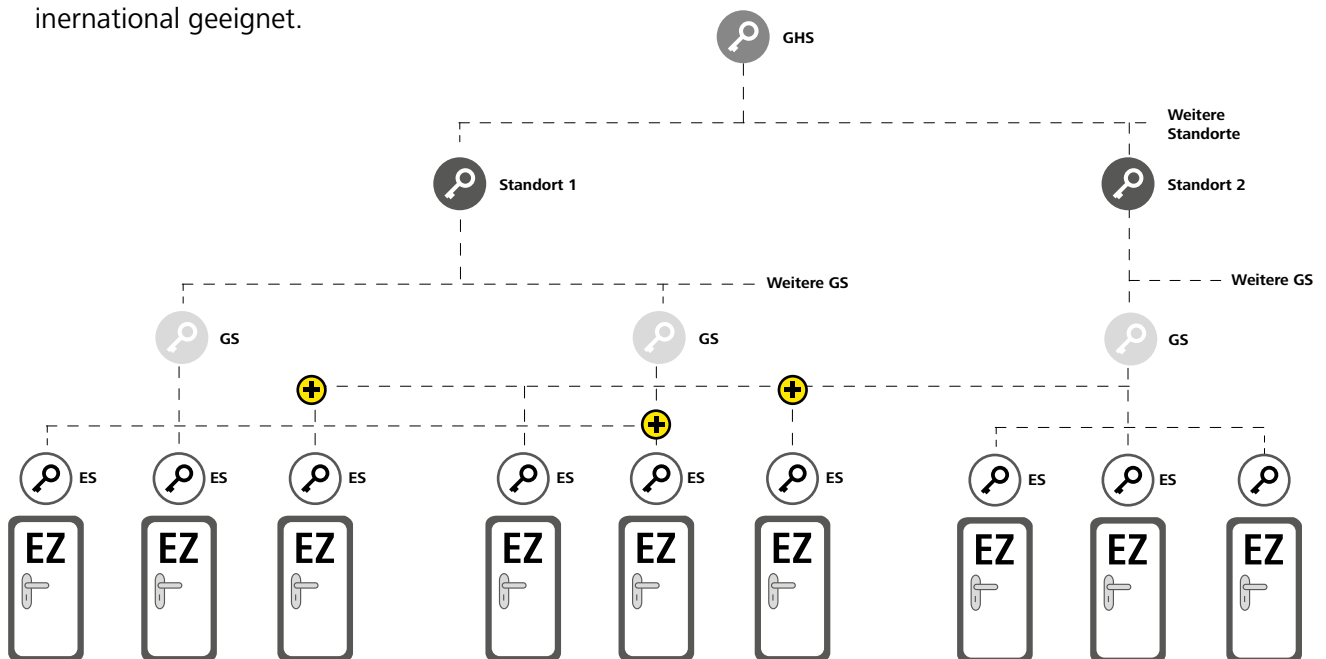

# 4KS. Schließanlagen & Struktur

Schließpläne erarbeitet EVVA mit seinen Projektpartnern seit beinahe 100 Jahren mit viel Know-how und großem Erfolg.

4KS ist durch seine Ausrechnungsstärke für hochkomplex strukturierte Schließanlagen geeignet. Mit seinen Codierungs-Merkmalen wie Längsprofil, Kurvenabfrage und innenliegenden Abfrageelementen können auch Ausnahmen in der Schließhierarchie berücksichtigt werden.

## Beispiel Wohnhausanlage

Für Wohnungszyylinder sind Schließanlagen-Reserven vorgeplant. Auch sind Verwalter- und Technikersperren integrierbar. Bei Verlust eines Eigenschlüssels (ES) kann dieser durch einen neuen Eigenschlüssel ersetzt werden, der wieder alle Gesamt-Zentralzylinder und Zentralzylinder sperrt.

-  **T-HS** | Technik-Hauptschlüssel
-  **T-GS** | Technik-Gruppenschlüssel
-  **T-ES** | Technik-Eigenschlüssel
-  **ES** | Eigenschlüssel
-  **GZ** | Gesamt-Zentralzylinder
-  **ZZ** | Zentralzylinder
-  **EZ** | Wohnungstürzylinder
-  **TZ** | Technikraumzylinder

## Beispiel Firmengebäude

General-Hauptschlüsselanlage mit hochkomplexer Struktur. Bei vorausschauender Planung wächst 4KS mit dem Geschäftserfolg einfach mit. Auch für verteilte Standorte und international geeignet.