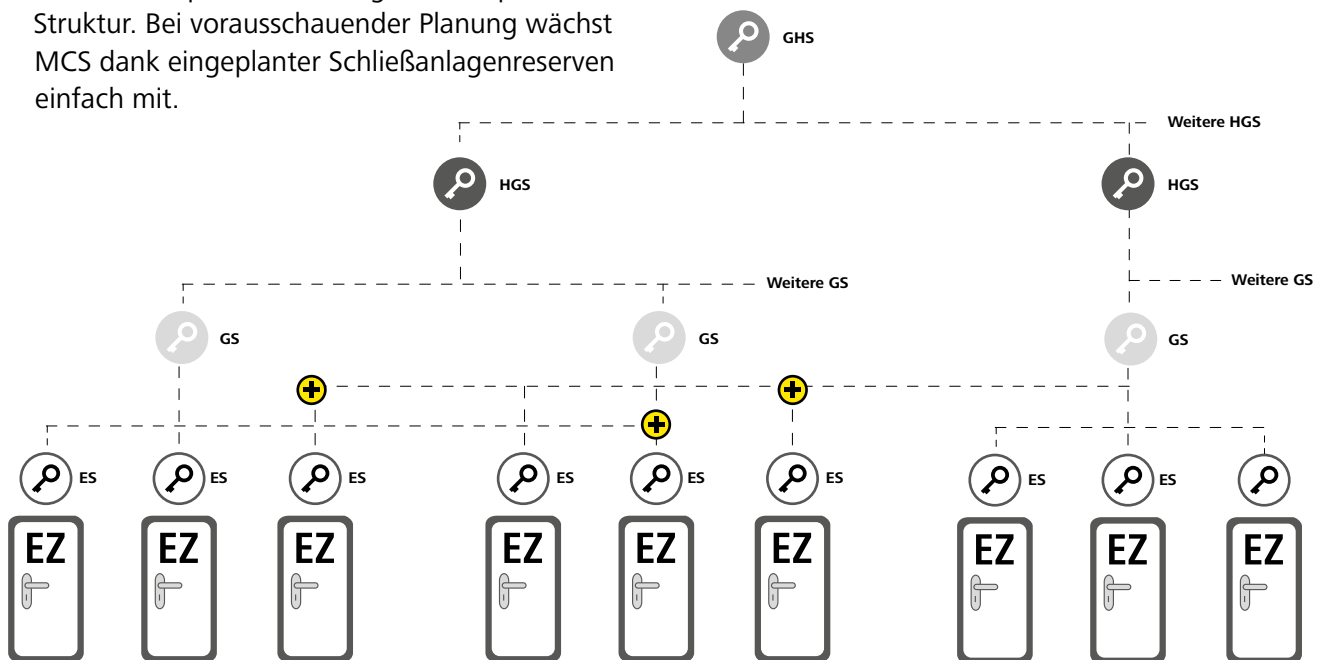

# MCS. Schließanlagen & Struktur

Schließpläne erarbeitet EVVA mit seinen Projektpartnern seit beinahe 100 Jahren mit viel Know-how und großem Erfolg.

MCS ist ideal für anspruchsvoll strukturierte Schließanlagen mit einem hohen Anspruch an Perfektion und Sicherheit. Insbesondere bei Objekten, bei denen hochsensible und unwiederbringliche Werte geschützt werden müssen, wie in Forschungseinrichtungen, Krankenhäusern und Regierungsgebäuden, ist MCS das richtige System.

## Beispiel Wohnhausanlage

Für Wohnungszylinder sind Schließanlagen-Reserven vorgeplant. Bei Verlust eines Eigenschlüssels (ES) kann dieser durch einen neuen Eigenschlüssel ersetzt werden, der wieder alle Gesamt-Zentralzylinder und Zentralzylinder sperrt.

- T-HS** | Technik-Hauptschlüssel
- T-GS** | Technik-Gruppenschlüssel
- T-ES** | Technik-Eigenschlüssel
- ES** | Eigenschlüssel
- GZ** | Gesamt-Zentralzylinder
- ZZ** | Zentralzylinder
- EZ** | Wohnungstürzylinder
- TZ** | Technikraumzylinder

## Beispiel Firmengebäude

General-Hauptschlüsselanlage mit anspruchsvoller Struktur. Bei vorausschauender Planung wächst MCS dank eingeplanter Schließanlagenreserven einfach mit.

-  **GHS** | General-Hauptschlüssel
-  **HGS** | Haupt-Gruppenschlüssel
-  **GS** | Gruppenschlüssel
-  **ES** | Eigenschlüssel
-  **EZ** | Einzelzylinder
-  **+** | Sonderberechtigungen