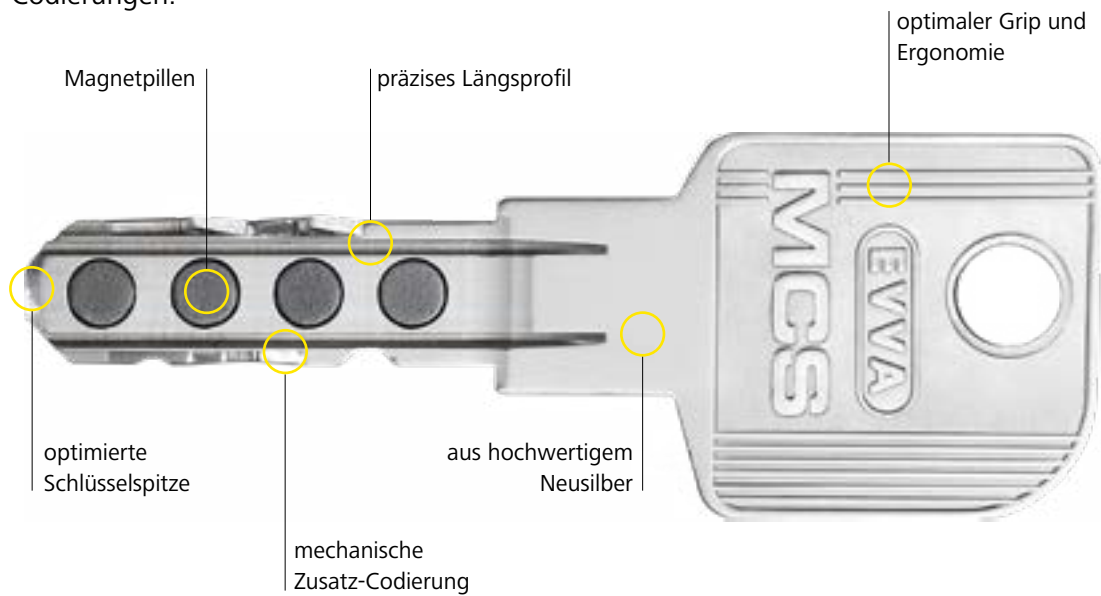

### Das Zutrittssystem für anspruchsvoll strukturierte Schließanlagen

MCS ist ideal für Schließanlagen mit hohem Anspruch an Perfektion und Sicherheit. Insbesondere bei Objekten, bei denen hochsensible und unwiederbringliche Werte geschützt werden müssen. Beispielsweise in Krankenhäusern, Flughäfen und Regierungsgebäuden.

# MCS. Ein System, viele Details

Im MCS-Zylinder sind links und rechts vom Schlüsselkanal insgesamt acht frei drehbare Magnetrotore, denen die vier Magnetpillen des MCS-Schlüssels zugeordnet sind. Durch den sperrberechtigten Schlüssel werden die Magnetrotore in Schließposition gebracht. Die darüber liegende Mechanik erteilt die Freigabe zum Sperren. Der MCS-Schlüssel kombiniert gleich zwei Technologien für dreifache Sicherheit: Eine magnetische und zwei mechanische Codierungen.