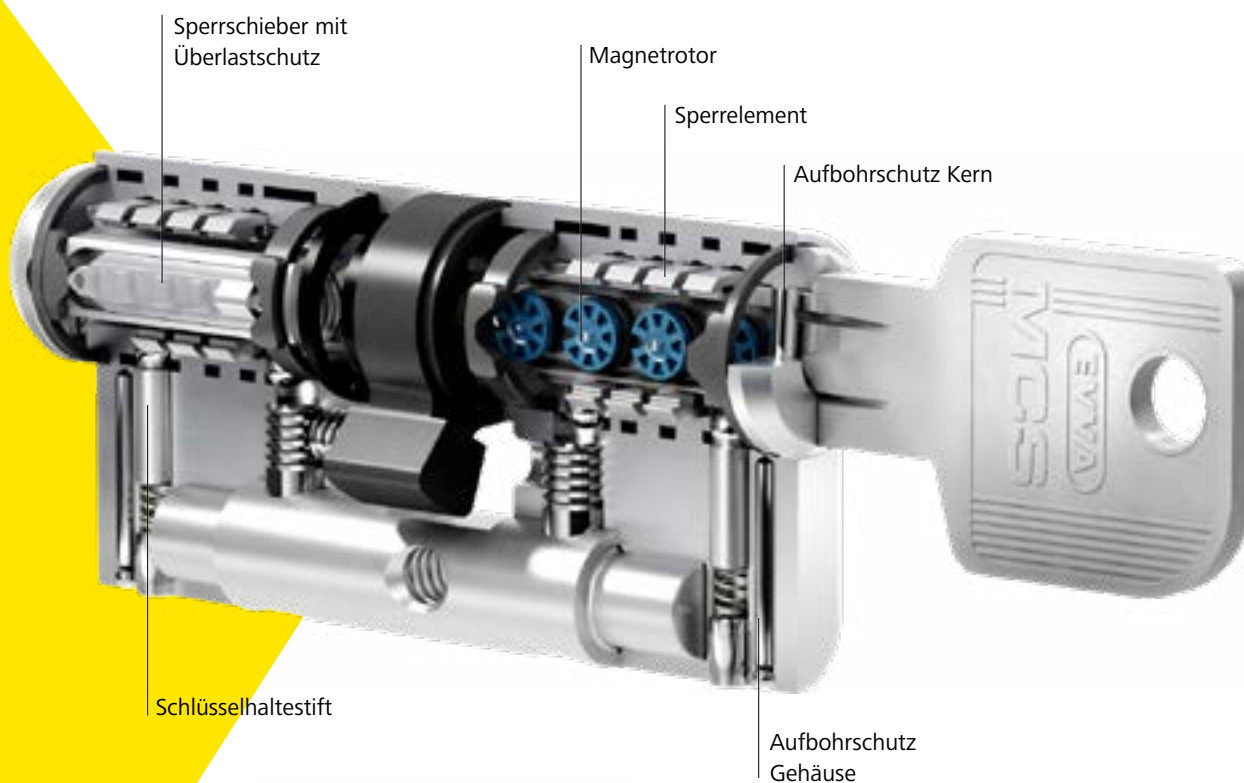

Rundum geschützt

Nachschlüssel, Nachzylinder sowie Schließpläne sind bei berechtigten EVVA-Partnern und nur mit entsprechendem Legitimationsnachweis, der EVVA-Sicherungskarte, erhältlich.

Profitieren Sie von den Sicherheitsmerkmalen

Die verlässlichen Technologien des MCS-Zylinders bieten einen nachhaltigen Schutz gegen illegale Öffnungsmethoden.