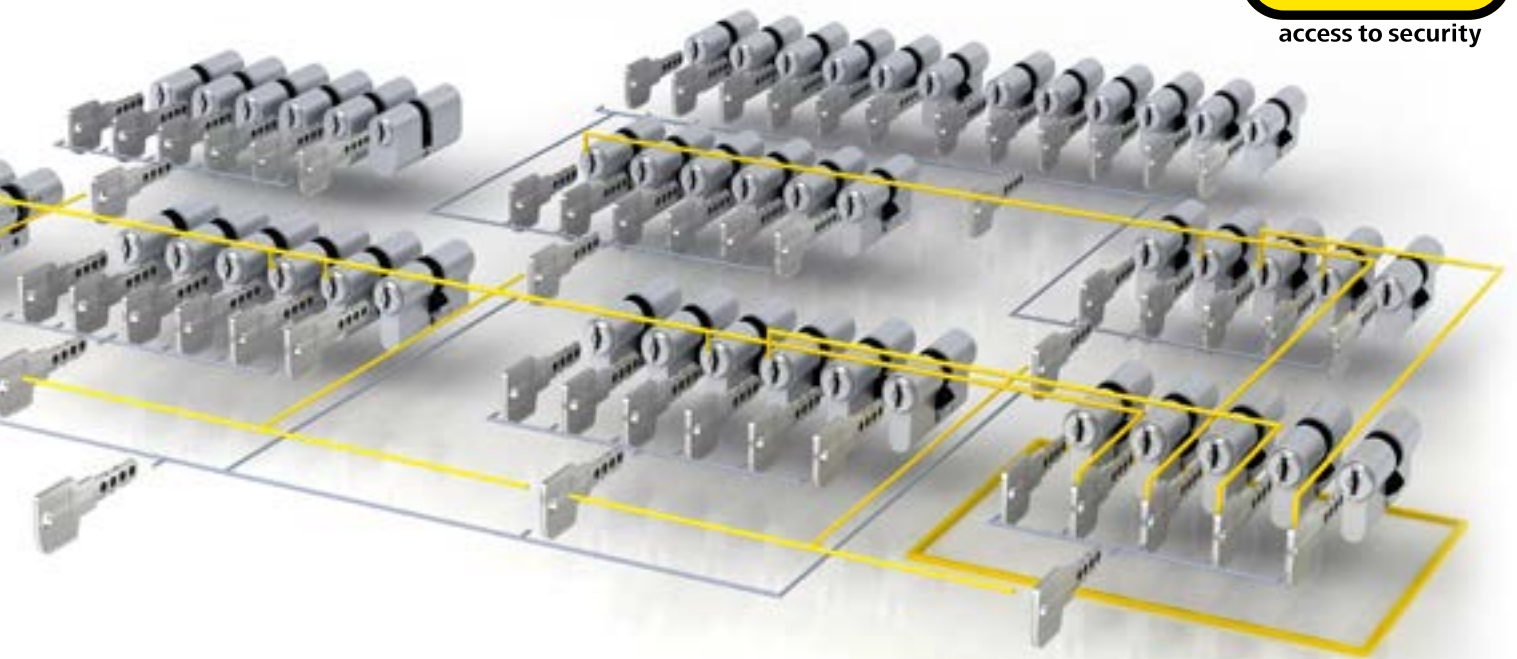

# MCS. Schließanlagen & Struktur

Schließpläne erarbeitet EVVA mit seinen Projektpartnern seit beinahe 100 Jahren mit viel Know-how und großem Erfolg.

MCS ist ideal für anspruchsvoll strukturierte Schließanlagen mit einem hohen Anspruch an Perfektion und Sicherheit. Insbesondere bei Objekten, bei denen hochsensible und unwiederbringliche Werte geschützt werden müssen, wie in Forschungseinrichtungen, Krankenhäusern und Regierungsgebäuden, ist MCS das richtige System.

## Beispiel Wohnhausanlage

Für Wohnungszylinder sind Schließanlagen-Reserven vorgeplant. Bei Verlust eines Eigenschlüssels (ES) kann dieser durch einen neuen Eigenschlüssel ersetzt werden, der wieder alle Gesamt-Zentralzylinder und Zentralzylinder sperrt.

## Beispiel Firmengebäude

General-Hauptschlüsselanlage mit anspruchsvoller Struktur. Bei vorausschauender Planung wächst MCS dank eingeplanter Schließanlagenreserven einfach mit.

-  **GHS** | General-Hauptschlüssel
-  **HGS** | Haupt-Gruppenschlüssel
-  **GS** | Gruppenschlüssel
-  **ES** | Eigenschlüssel
-  **EZ** | Einzelzylinder
-  **+** | Sonderberechtigungen

## Schließanlagen vom Profi

Eine Schließanlage definiert, wer, wo Zutritt hat. EVVA hat nicht nur bei der Planung von Schließanlagen umfassendes Know-how, EVVA hat auch leistungsstarke Zutrittsysteme, die jede noch so komplexe Berechtigungsstruktur abbilden können.