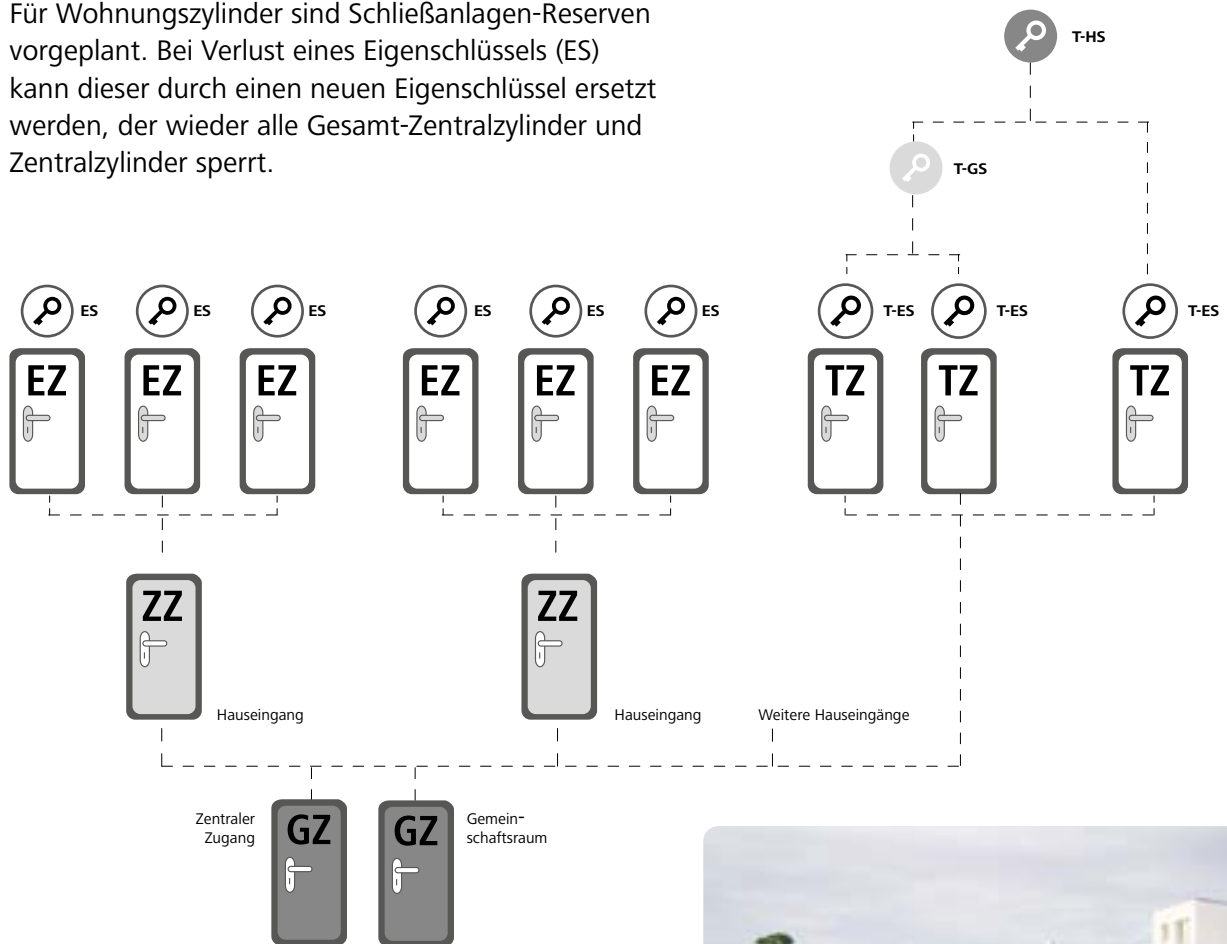

### Schalterzylinder

betätigen Steuerungselemente wie z.B. in Liftanlagen.

### Hebelzylinder

In Vitrinen und Kästen oder als Zwangssperre zur sicheren Schlüsselausgabe.

# MCS. Schließanlagen & Struktur

Schließpläne erarbeitet EVVA mit seinen Projektpartnern seit beinahe 100 Jahren mit viel Know-how und großem Erfolg.

MCS ist ideal für anspruchsvoll strukturierte Schließanlagen mit einem hohen Anspruch an Perfektion und Sicherheit. Insbesondere bei Objekten, bei denen hochsensible und unwiederbringliche Werte geschützt werden müssen, wie in Forschungseinrichtungen, Krankenhäusern und Regierungsgebäuden, ist MCS das richtige System.

## Beispiel Wohnhausanlage

Für Wohnungszylinder sind Schließanlagen-Reserven vorgeplant. Bei Verlust eines Eigenschlüssels (ES) kann dieser durch einen neuen Eigenschlüssel ersetzt werden, der wieder alle Gesamt-Zentralzylinder und Zentralzylinder sperrt.